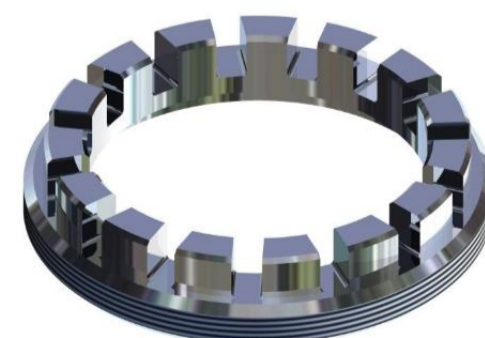

## Porca Lateral Coroa (Dir. c/ Defletor)

**Cód. Odapel: 205970,3**

MB 1924/1941/2635(M128X1,5MM) EIXO HL7

Imagem Ilustrativa