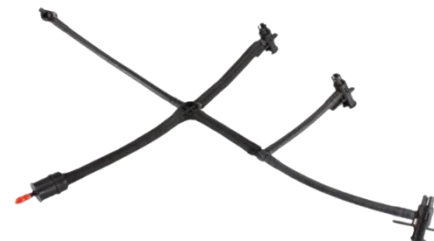

VW CONSTELLATION/DELIVERY/MAN
2012/... EURO 5 - ARLA COM CHAVE

Lona Freio

Cód. Odapel: 212414,9

Sem Imagem

VW BUS 17230OD/17260OD 10/2014/.../
VW METEOR 28460/29520 2020/...
TRASEIRO (AF557)

Tubeo de Retorno

Cód. Odapel: 212482,3

VW AMAROK 2.0
BICOS INJETORES 369/647

tubo de Retorno

JAVA
DIESEL

Cód. Odapel: 212483,1

VW AMAROK 2.0 09/10 - 10/12 –
MOT CDCA - INJETOR

tubo Completo

JAVA
DIESEL

Cód. Odapel: 212484,0

VW AMAROK 3.0 V6
RETORNO INJETOR 067/084

tubo de Retorno

JAVA
DIESEL

Cód. Odapel: 212488,2

VW DELIVERY/ NISSAN FRONTIER/
GM S10/ MARRUA - INJETOR 231/336

Sincronizador

Cód. Odapel: 212387,8