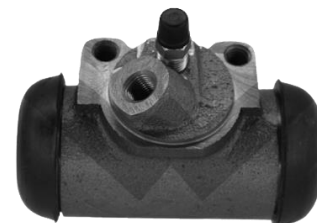

Cilindro da Roda

Cód. Odapel: 212710,5

FORD F4000 99 ATE 2005 VW 5140 2006/....
ESQUERDO - TRASEIRO

Cilindro de Roda

POWERSTOP

Cód. Odapel: 212711,3

FORD F4000 2002 ATE 2005
DIREITO - TRASEIRO

Cilindro de Roda

POWERSTOP

Cód. Odapel: 212712,1

FORD F4000 3.9L 2005/2011
ESQUERDO - TRASEIRO

Cilindro de Roda

POWERSTOP

Cód. Odapel: 212713,0

FORD F4000 3.9L 2005/2011
DIREITO - TRASEIRO

Tampa do Reservatório