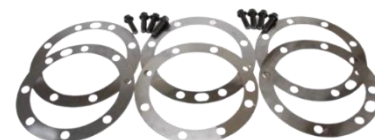

Engrenagem Helicoidal

Cód. Odapel: 212686,9

FORD CARGO 2422/2623/2633/IVECO
EUROCARGO/TECTOR/VW 24220
35 DENTES EIXO 145

Tampa do Pinhão

Cód. Odapel: 212689,3

FORD CARGO 1729E/6332E/MB ATEGO
1726/1729/VW 19330/24220
EIXO MD168/MS160/MS168

Kit Calços da Caixa

Cód. Odapel: 212691,5

FORD CARGO 1617/3530
DO PINHÃO E PARAFUSOS EIXO
MS155/158/MS240/245/248

Luva de Engrenagem

Cód. Odapel: 212696,6

FORD CARGO 2631/2831/6332E/IVECO 70S46
DIFF-LOCK EIXO MD168 DAF CX10