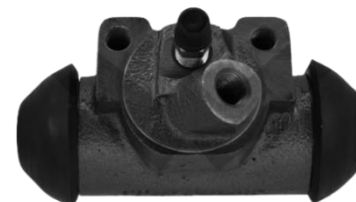

Cilindro da Roda

Cód. Odapel: 212710,5

FORD F4000 99 ATE 2005 VW 5140 2006/....
ESQUERDO - TRASEIRO

Cilindro de Roda

POWERSTOP

Cód. Odapel: 212711,3

FORD F4000 2002 ATE 2005
DIREITO - TRASEIRO

Cilindro de Roda

POWERSTOP

Cód. Odapel: 212712,1

FORD F4000 3.9L 2005/2011
ESQUERDO - TRASEIRO

Cilindro de Roda

POWERSTOP

Cód. Odapel: 212713,0

FORD F4000 3.9L 2005/2011
DIREITO - TRASEIRO

Tampa do Reservatório