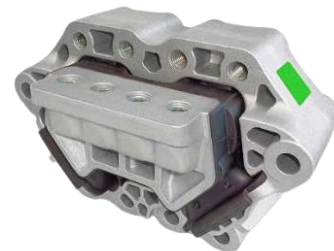

Rolamento Roda

Cód. Odapel: 212661,3

SV 75/76/101/110/111
ARTIC./112/113/115/116/142

Rolamento Eixo

Cód. Odapel: 212667,2

SV 112/140/142 DIANTEIRO TRASEIRO
ENTALHADO MB O370/371 RODA DIANT

Coxim Traseiro

Cód. Odapel: 212649,4

SV 620S 6X2/R 620XT 6X4/S 620 6X2
DA SUSPENSÃO DO CÂMBIO DC 16 V8

Sensor de Distância

Cód. Odapel: 212736,9

SV SÉRIE 5/CARRETAS
GUERRA/LIBRELATO/RODOFORT

Sem Imagem

Válvula Distribuidora

Cód. Odapel: 212730,0