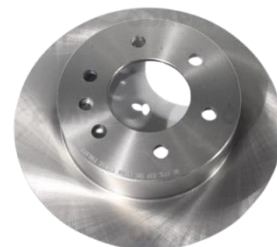

DISCO DE FREIO

Hipper Freios

Cód. Odapel: 213599,00

DISCO DE FREIO MB SPRINTER CHASSI 314/416/516 (EIXO TRAS.) 2019/....